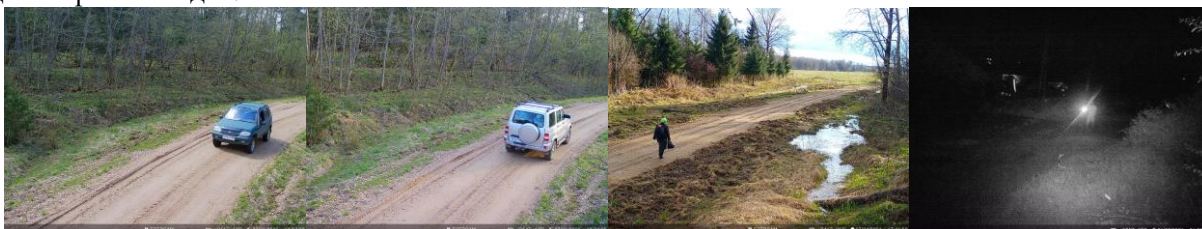

Использование фотоловушки для экологического мониторинга и отслеживания незаконных свалок мусора.

Фотоловушки как автономные и быстро монтируемые средства наблюдения и мониторинга получили широкое распространение в борьбе с незаконными свалками мусора и привлечения нарушителей закона к ответственности.

Фотоловушка Егеркам Охотник одна из наиболее удобных автономных систем наблюдения с возможностью интеграции в системы оповещения и мониторинга.

Основные отличия фотоловушек от камер видеонаблюдения:

- Сверх низкое энергопотребления на 2 порядка ниже чем у IP камер.
- Срабатывание по датчику движения позволяет исключить необходимость просматривать большой объем информации.
- Полная автономность. Для установки фотоловушки не требуется подведение коммуникаций кабелей питания и локальной сети. Не требуется покрытие территории сигналом wifi.
- Высокое разрешение фотографий и видео так как у современных фотоловушки матрица 5 мегапикселей. Умение отправлять серию фото до 5 штук.

Фотоловушка является оптимальным решением для экологического мониторинга и борьбы с незаконными свалками мусора.

Варианты использования фотоловушки:

- **Контроль заездов и выездов в природоохранные зоны где въезд автотранспорта запрещен** – фото и видео фиксация в высоком качестве позволяет различить лица и номерные знаки и оперативная отправка оповещения фото и видео.

- **Контроль свалки и выброса мусора** – фото и видео фиксация в высоком качестве позволяет различить лица и номерные знаки и оперативная отправка оповещения фото и видео.

Оперативность монтажа и легкая установка фотоловушки позволит менять места установки в зависимости от задач, стоящих на текущий момент что позволит ее круглогодично использовать. Качество фото и видеосъемки позволяет распознавать лица людей и номера автотранспорта. Дальность срабатывания и ночной обзор до 35 м, настраиваемая чувствительность позволит минимизировать ложные срабатывания.