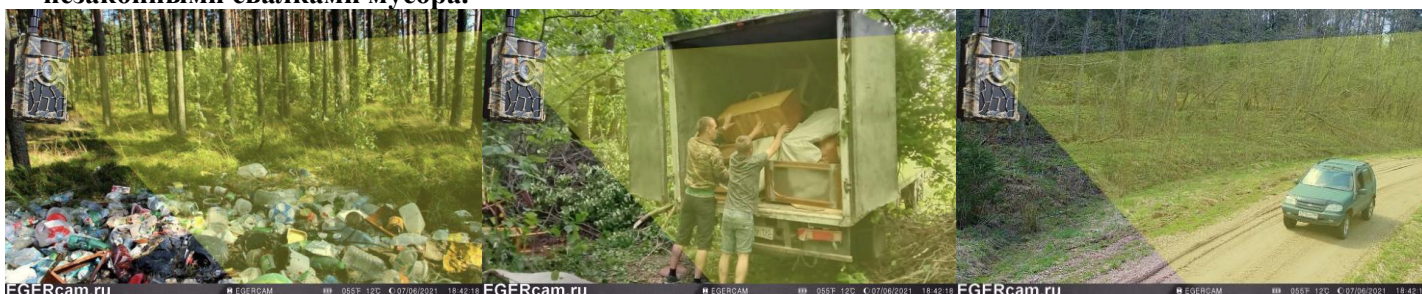

Использование фотоловушки для экологического мониторинга и отслеживания незаконных свалок мусора.

Фотоловушки как автономные и быстро монтируемые средства наблюдения и мониторинга получили широкое распространение в борьбе с незаконными свалками мусора и привлечения нарушителей закона к ответственности.

Фотоловушка Егеркам Охотник одна из наиболее удобных автономных систем наблюдения с возможностью интеграции в системы оповещения и мониторинга.

Основные отличия фотоловушек от камер видеонаблюдения:

- Сверх низкое энергопотребления на 2 порядка ниже чем у IP камер.
- Срабатывание по датчику движения позволяет исключить необходимость просматривать большой объем информации.
- Полная автономность. Для установки фотоловушки не требуется подведение коммуникаций кабелей питания и локальной сети. Не требуется покрытие территории сигналом wifi.
- Высокое разрешение фотографий и видео так как у современных фотоловушки матрица 5 мегапикселей. Умение отправлять серию фото до 5 штук.

Фотоловушка является оптимальным решением для экологического мониторинга и борьбы с незаконными свалками мусора.

Варианты использования фотоловушки:

- **Контроль заездов и выездов в природоохранные зоны где въезд автотранспорта запрещен** – фото и видео фиксация в высоком качестве позволяет различить лица и номерные знаки и оперативная отправка оповещения фото и видео.

- **Контроль свалки и выброса мусора** – фото и видео фиксация в высоком качестве позволяет различить лица и номерные знаки и оперативная отправка оповещения фото и видео.

Оперативность монтажа и легкая установка фотоловушки позволит менять места установки в зависимости от задач, стоящих на текущий момент что позволит ее круглогодично использовать. Качество фото и видеосъемки позволяет распознавать лица людей и номера автотранспорта. Дальность срабатывания и ночной обзор до 35 м, настраиваемая чувствительность позволит минимизировать ложные срабатывания.