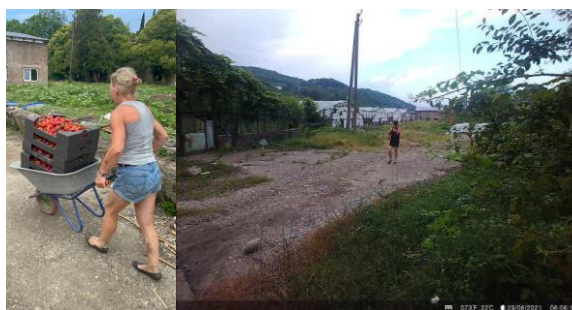

Использование фотоловушки в сельском хозяйстве.

Развитие технического прогресса в 21 веке создало много уникальных устройств для использования в сельском хозяйстве. Одним из них является современная фотоловушка Егерькам Охотник.

Фотоловушка является оптимальным решением для охраны и контроля сельскохозяйственных угодий открытого типа, посредством удаленного фото и видео мониторинга.

Варианты использования фотоловушки в сельском хозяйстве:

- **Контроль заездов и выездов** – фото и видео фиксация в высоком качестве позволяет различить лица и номерные знаки и оперативная отправка оповещения фото и видео.

- **Контроль подходов к садам и полям по периметру для охраны урожая** – фото и видео фиксация в высоком качестве позволяет различить лица и номерные знаки и оперативная отправка оповещения фото и видео.

Оперативность монтажа и легкая установка фотоловушки позволит менять места установки в зависимости от задач, стоящих на текущий момент что позволит ее использовать в сельхозпредприятии практически круглогодично.