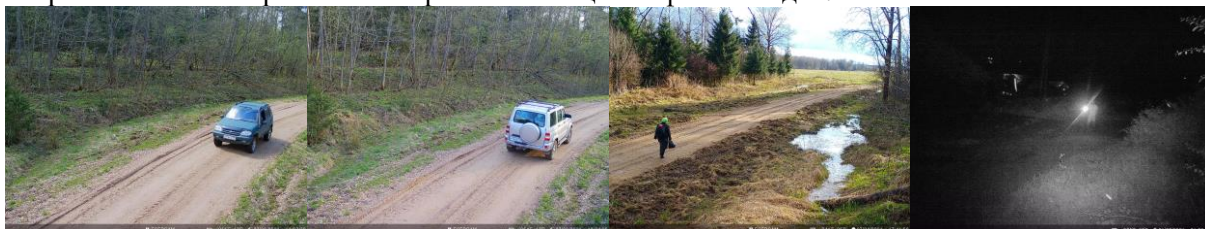

- **Контроль заездов и выездов** – фото и видео фиксация в высоком качестве позволяет различить лица и номерные знаки и оперативная отправка оповещения фото и видео.