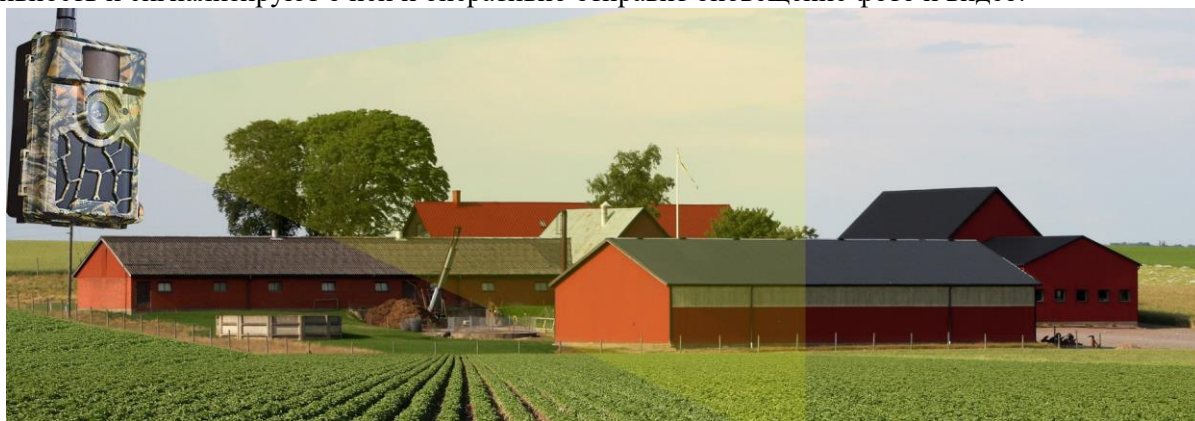

Фотоловушка является оптимальным решением для охраны и контроля сельскохозяйственных угодий открытого типа, посредством удаленного фото и видео мониторинга.

Варианты использования фотоловушки в сельском хозяйстве:

- **Контроль заездов и выездов** – фото и видео фиксация в высоком качестве позволяет различить лица и номерные знаки и оперативная отправка оповещения фото и видео.

- **Контроль подходов к садам и полям по периметру для охраны урожая** – фото и видео фиксация в высоком качестве позволяет различить лица и номерные знаки и оперативная отправка оповещения фото и видео.

- **Контроль хранения сельхозтехники при ее оставлении на полях** – датчики движения PIR зафиксируют активность и сигнализируют о ней и оперативно отправит оповещение фото и видео.

- **Контроль походов к складам и хранению урожая** – датчики движения PIR зафиксируют активность и сигнализируют о ней и оперативно отправит оповещение фото и видео.